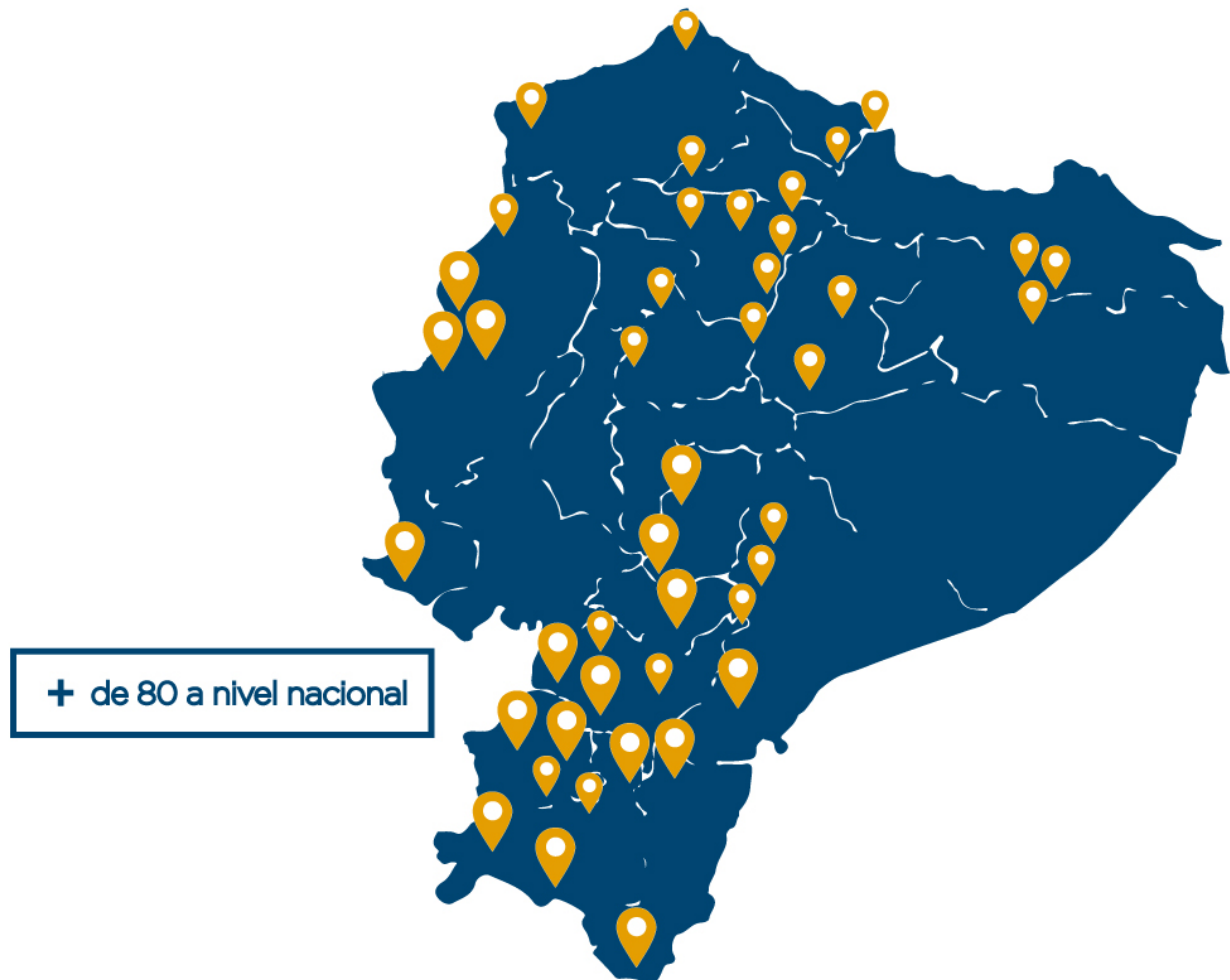

Centros universitarios MÁS CERCA DE TI

La UTPL cuenta con centros universitarios en todos los rincones del país

Por otro lado, comenta que [los servicios que se ofrecen son:](#) [2]

- La **gestión** de documentos y ayuda a los estudiantes.
- La **orientación** en el Modelo de Estudio de la MAD.
- La **difusión** de la oferta académica ya sea de grado o de maestrías de la Universidad.

Estos servicios permiten que los estudiantes, conozcan y desarrollen su sentido de pertenencia con la Institución, por medio del conocimiento de los materiales y ayuda especializada que tienen a su disponibilidad.